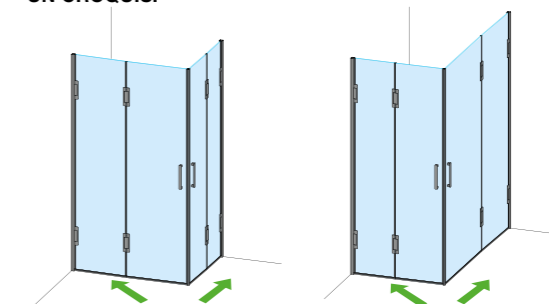

THIESI 80

OUVERTURE AVEC PORTE PLIABLE À CHARNIÈRE.
REPRÉSENTATION DE SOLUTION À ANGLE.

www.calibe.fr/355

THIESI BOX

Caractéristiques standards sans supplément

- > Fabriquée en **Acier Inoxydable** brillant ou satiné.
- > **Verre trempé transparent** de 8 mm.
- > **Hauteur standard 200 cm.**
- > Ouverture avec **porte pliable.**
- > **Largeur sur mesure.**
- > Paroi **sans profilé Inox inférieur.**

Option avec supplément

- > Hauteur sur mesure moins de 200 cm ou jusqu'à 230 cm — PAG. 181
- > Verres colorés, réfléchissants ou extra-clairs — PAG. 174
- > Verres acidés total ou partiel — PAG. 177
- > Profilés avec sections spéciales — PAG. 182
- > Accessoires — PAG. 190

DANS LE CAS DES CÔTÉS AVEC LARGEURS DIFFÉRENTES, IL FAUT SPÉCIFIER LA DISPOSITION AVEC UN DESSIN OU UN CROQUIS.

REPARTITION PORTE STANDARD:

45 % PARTIE INTÉRIEUR, 55 % PARTIE EXTÉRIEUR.
ON PEUT DEMANDER DES MESURES DIFFÉRENTES SANS SUPPLÉMENTS DE PRIX.