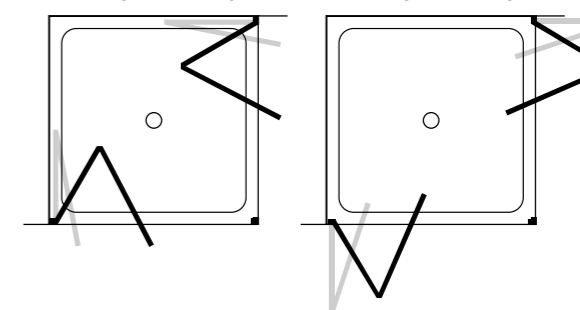

CHAQUE CÔTÉ

SEGMENT DE PRIX	H 200 CM	ART.
JUSQU'À 69 CM		859THS
DE 70 À 79 CM		860THS
DE 80 À 89 CM		861THS
DE 90 À 99 CM		862THS
DE 100 À 109 CM		863THS
DE 110 À 119 CM		864THS
DE 120 À 130 CM		865THS

DANS LE CAS DES CÔTÉS AVEC LARGEURS DIFFÉRENTES, IL FAUT SPÉCIFIER LA DISPOSITION AVEC UN DESSIN OU UN CROQUIS.

REPARTITION PORTE STANDARD:

45 % PARTIE INTÉRIEUR, 55 % PARTIE EXTÉRIEUR.
ON PEUT DEMANDER DES MESURES DIFFÉRENTES SANS SUPPLÉMENTS DE PRIX.

SAUF INDICATION DIFFÉRENTE:
OUVERTURE "INTÉRIEUR-EXTÉRIEUR".

PORTE GAUCHE POIGNÉE À DROITE
PORTE DROITE POIGNÉE À GAUCHE

OUVERTURE STANDARD INTÉRIEUR-EXTÉRIEUR
OUVERTURE SUR DEMANDE EXTÉRIEUR-INTÉRIEUR

MODÈLE NON RÉVERSIBLE - REPRÉSENTATION DES COMBINAISONS DISPONIBLES

Pour compléter la commande, il faut préciser :

- > la mesure du bord externe du receveur, en précisant comment il a été installé > voir troisième couverture
- > la position des deux côtés si leur dimensions sont différentes
- > la finition en Acier Inoxydable (brillant ou satiné)
- > le verre (transparent, extra-clair, coloré, acidé, réfléchissant) > PAG. 174