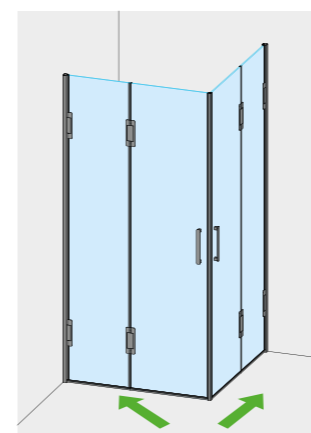

THIESI 80

OUVERTURE AVEC PORTE PLIABLE À CHARNIÈRE.
REPRÉSENTATION DE SOLUTION À ANGLE.

www.calibe.fr/355

THIESI BOX

Caractéristiques standards sans supplément

- > Fabriquée en **Acier Inoxydable** brillant ou satiné.
- > **Verre trempé transparent** de 8 mm.
- > **Hauteur standard 200 cm.**
- > Ouverture avec **porte pliable.**
- > **Largeur sur mesure.**
- > Paroi **sans profilé Inox inférieur.**

DANS LE CAS DES CÔTÉS AVEC LARGEURS DIFFÉRENTES, IL FAUT SPÉCIFIER LA DISPOSITION AVEC UN DESSIN OU UN CROQUIS.

REPARTITION PORTE STANDARD:

45 % PARTIE INTÉRIEUR, 55 % PARTIE EXTÉRIEUR.
ON PEUT DEMANDER DES MESURES DIFFÉRENTES SANS SUPPLÉMENTS DE PRIX.

SAUF INDICATION DIFFÉRENTE:
OUVERTURE "INTÉRIEUR-EXTÉRIEUR".

PORTE GAUCHE POIGNÉE À DROITE
PORTE DROITE POIGNÉE À GAUCHE

OUVERTURE STANDARD INTÉRIEUR-EXTÉRIEUR
OUVERTURE SUR DEMANDE EXTÉRIEUR-INTÉRIEUR

MODÈLE NON RÉVERSIBLE - REPRÉSENTATION DES COMBINAISONS DISPONIBLES