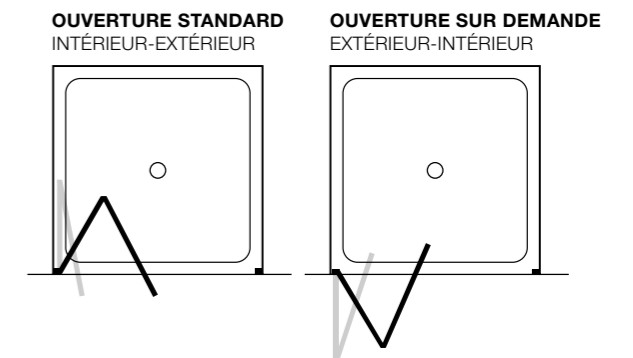

OUVERTURE AVEC PORTE PLIABLE À CHARNIÈRE
REPRÉSENTATION DE SOLUTION POUR NICHE, MODÈLE DROIT (POIGNÉE À DROITE) - CÔTÉ FIXE À DROITE.

www.calibe.fr/353

**VERRES COLORÉS
ET RÉFLÉCHISSANTS**
> PAG. 174

VERRES ACIDÉS
> PAG. 177

**VERRES DECOUPÉS
HAUTEUR SUR MESURE**
> PAG. 180

**PROFILÉS AVEC
SECTIONS SPÉCIALES**
> PAG. 182

ACCESSOIRES
> PAG. 190

THIESI

PORTE + CÔTÉ FIXE EN LIGNE

Caractéristiques standards sans supplément

- > Fabriquée en **Acier Inoxydable** brillant ou satiné.
- > **Verre trempé transparent** de 8 mm.
- > **Hauteur standard 200 cm.**
- > Ouverture avec **porte pliable.**
- > Livré avec un **tirant stabilisateur obligatoire** déjà inclus dans le prix.
- > **Largeur sur mesure.**
- > Paroi **sans profilé Inox inférieur.**

PORTE	H 200 CM
SEGMENT DE PRIX	ART.
JUSQU'À 69 CM	849THS
DE 70 À 79 CM	850THS
DE 80 À 89 CM	851THS
DE 90 À 99 CM	852THS
DE 100 À 109 CM	853THS
DE 110 À 119 CM	854THS
DE 120 À 130 CM	855THS

CÔTÉ FIXE	H 200 CM
SEGMENT DE PRIX	ART.
JUSQU'À 69 CM	440FIS
DE 70 À 79 CM	441FIS
DE 80 À 89 CM	442FIS
DE 90 À 99 CM	443FIS
DE 100 À 109 CM	444FIS
DE 110 À 119 CM	445FIS

Cotés fixe supérieure à 120 cm de largeur sont disponibles avec un emballage spécial, devis sur demande.

MOD. DROIT
AVEC POIGNÉE À DROITE

MOD. GAUCHE
AVEC POIGNÉE À GAUCHE

MODÈLE NON RÉVERSIBLE - REPRÉSENTATION DES COMBINAISONS DISPONIBLES