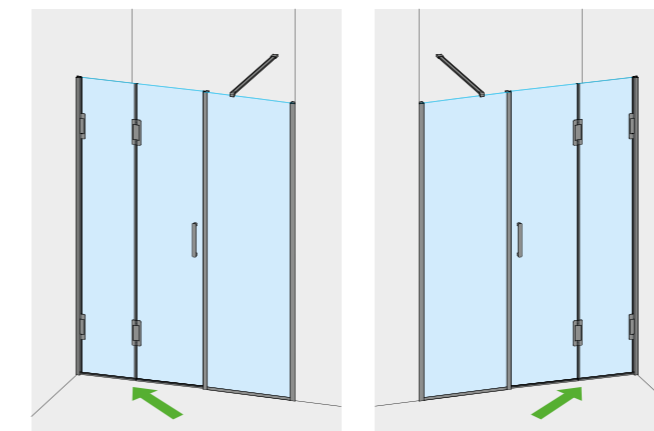

OUVERTURE AVEC PORTE PLIABLE À CHARNIÈRE
REPRÉSENTATION DE SOLUTION POUR NICHE, MODÈLE DROIT (POIGNÉE À DROITE) - CÔTÉ FIXE À DROITE.

www.calibe.fr/353

**VERRES COLORÉS
ET RÉFLÉCHISSANTS**
> PAG. 174

VERRES ACIDÉS
> PAG. 177

**VERRES DECOUPÉS
HAUTEUR SUR MESURE**
> PAG. 180

**PROFILÉS AVEC
SECTIONS SPÉCIALES**
> PAG. 182

ACCESSOIRES
> PAG. 190

THIESI

PORTE + CÔTÉ FIXE EN LIGNE

Caractéristiques standards sans supplément

- > Fabriquée en **Acier Inoxydable** brillant ou satiné.
- > **Verre trempé transparent** de 8 mm.
- > **Hauteur standard 200 cm.**
- > Ouverture avec **porte pliable.**
- > Livré avec un **tirant stabilisateur obligatoire** déjà inclus dans le prix.
- > **Largeur sur mesure.**
- > Paroi **sans profilé Inox inférieur.**

Option avec supplément

- > Hauteur sur mesure moins de 200 cm ou jusqu'à 230 cm — PAG. 181
- > Verres colorés, réfléchissants ou extra-clairs — PAG. 174
- > Verres acidés total ou partiel — PAG. 177
- > Profilés avec sections spéciales — PAG. 182
- > Accessoires — PAG. 190

Cotés fixe supérieure à 120 cm de largeur sont disponibles avec un emballage spécial, devis sur demande.

MOD. DROIT
AVEC POIGNÉE À DROITE

MOD. GAUCHE
AVEC POIGNÉE À GAUCHE

MODÈLE NON RÉVERSIBLE - REPRÉSENTATION DES COMBINAISONS DISPONIBLES