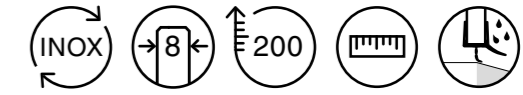

OUVERTURE AVEC PORTE PLIABLE À CHARNIÈRE
REPRÉSENTATION DE SOLUTION POUR NICHE, MODÈLE DROIT (POIGNÉE À DROITE) - CÔTÉ FIXE À DROITE.

www.calibe.fr/353

**VERRES COLORÉS
ET RÉFLÉCHISSANTS**
> PAG. 174

VERRES ACIDÉS
> PAG. 177

**VERRES DECOUPÉS
HAUTEUR SUR MESURE**
> PAG. 180

**PROFILÉS AVEC
SECTIONS SPÉCIALES**
> PAG. 182

ACCESSOIRES
> PAG. 190

THIESI

PORTE + CÔTÉ FIXE EN LIGNE

Caractéristiques standards sans supplément

- > Fabriquée en **Acier Inoxydable** brillant ou satiné.
- > **Verre trempé transparent** de 8 mm.
- > **Hauteur standard 200 cm.**
- > Ouverture avec **porte pliable.**
- > Livré avec un **tirant stabilisateur obligatoire** déjà inclus dans le prix.
- > **Largeur sur mesure.**
- > Paroi **sans profilé Inox inférieur.**